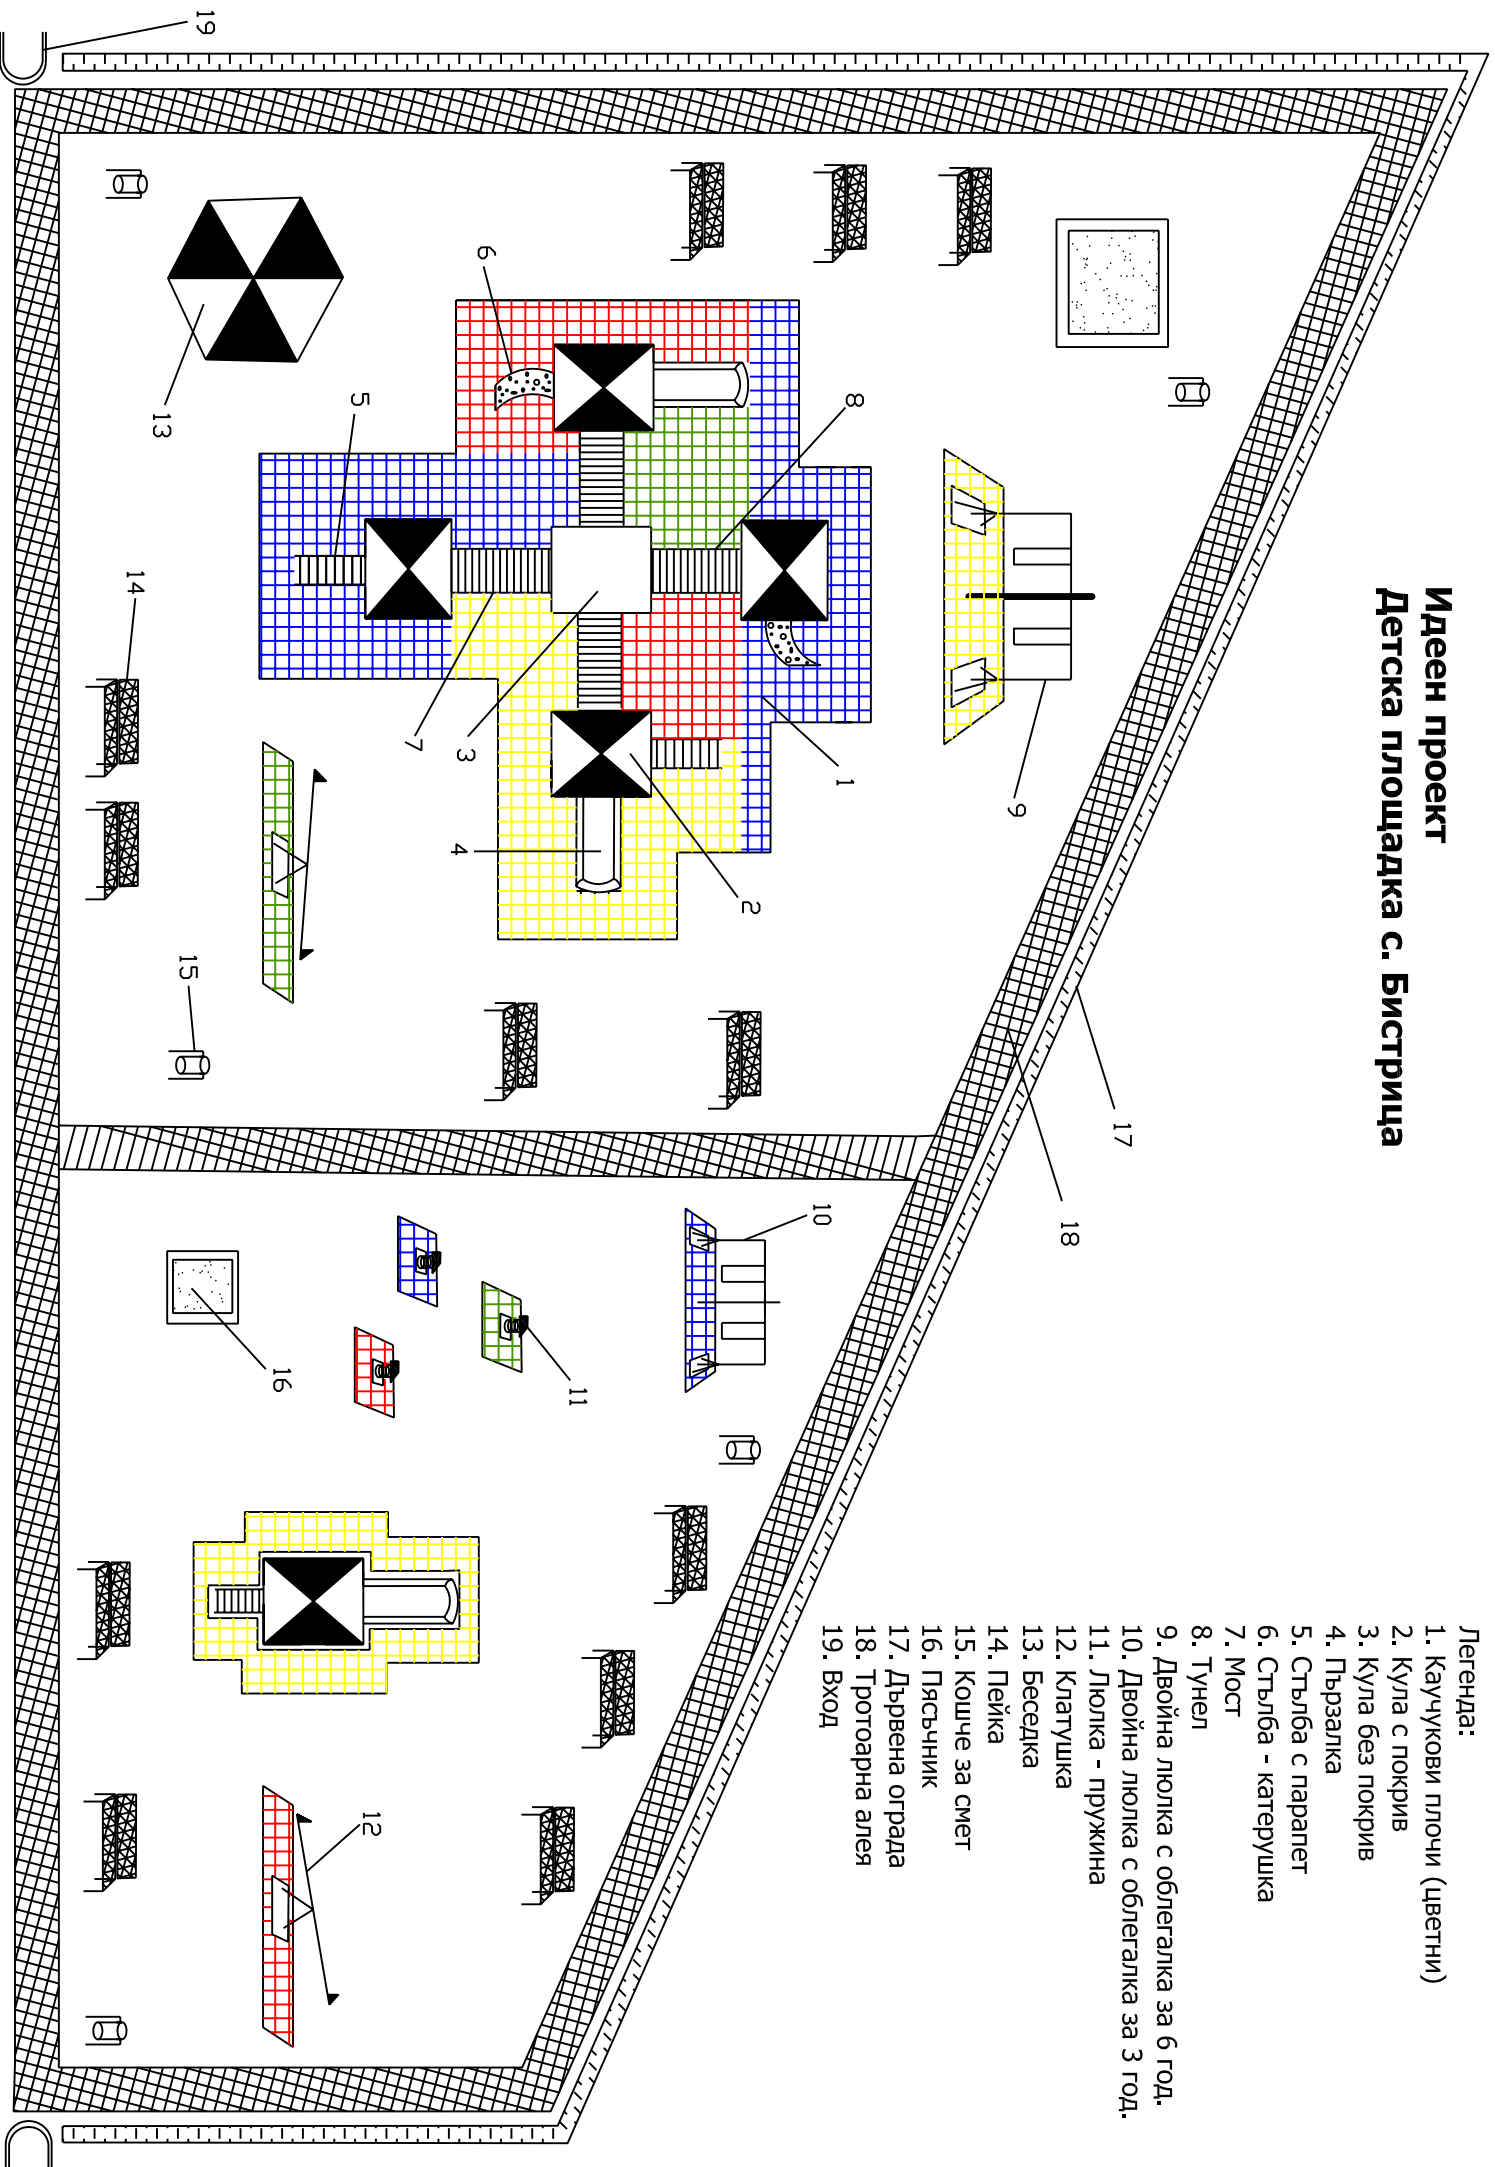

Идеен проект Детска площадка с. Бистрица

Легенда:

1. Каучукови плочи (цветни)
2. Кула с покрив
3. Кула без покрив
4. Пързалка
5. Стълба с парапет
6. Стълба - катерушка
7. Мост
8. Тунел
9. Двойна люлка с облегалка за 6 год.
10. Двойна люлка с облегалка за 3 год.
11. Люлка - пружина
12. Клатушка
13. Беседка
14. Пейка
15. Кошче за смет
16. Пясъчник
17. Дървена ограда
18. Тротоарна алея
19. Вход